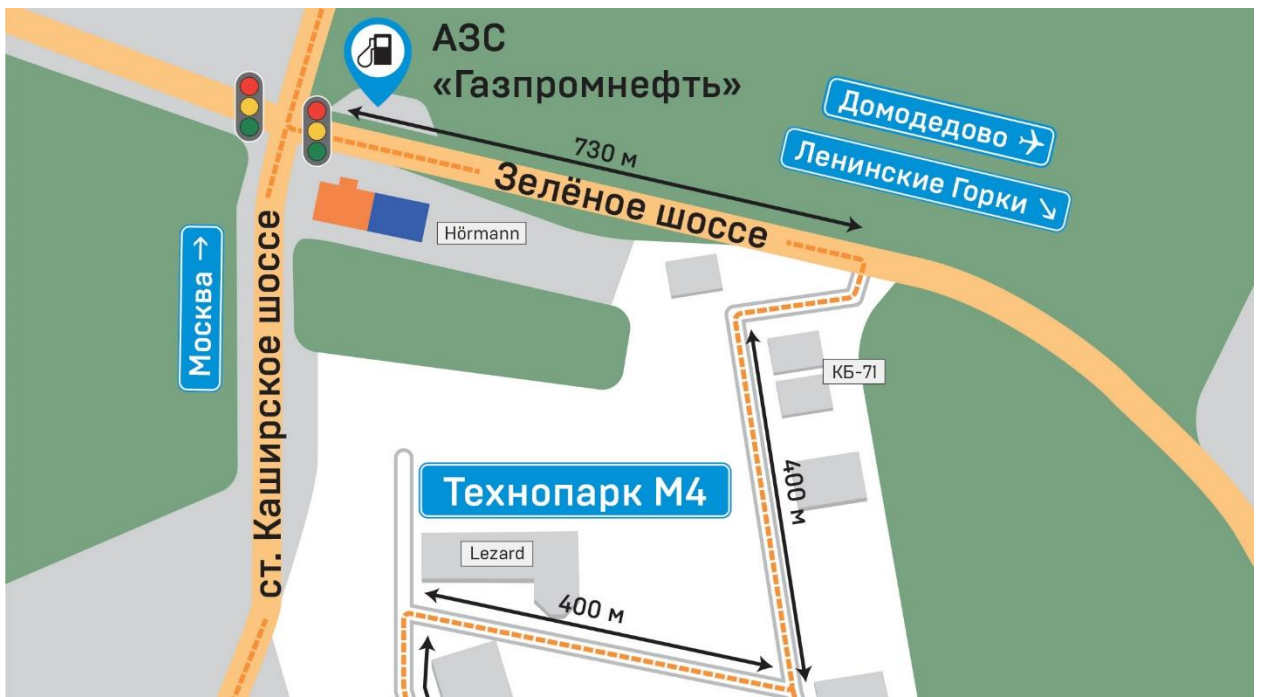

СХЕМА ПРОЕЗДА в ООО «Паклэнд»

Горки Ленинские, Зеленое шоссе, Западная
улица, Владение 17

Время работы склада: Пн-Пт, 9:00-17:00 (без обеда)

Двигаясь по Каширскому шоссе в сторону области, поверните на Зелёное шоссе (ориентир - автозаправка Газпромнефть). Через 750 метров поверните направо на территорию Технопарка М4 (ориентир - въездная группа с КП и автоматическими шлагбаумами).

Заезд с Зелёного шоссе, налево до «кирпича», направо до коричневого забора, далее налево.

Доезжаете до серых зданий с оранжевыми вставками – это владения 17 и 19. Между ними шлагбаум. Его проезжаете и с левой стороны увидите офис, на нем будет вывеска «Услуги склада» - Вам туда.