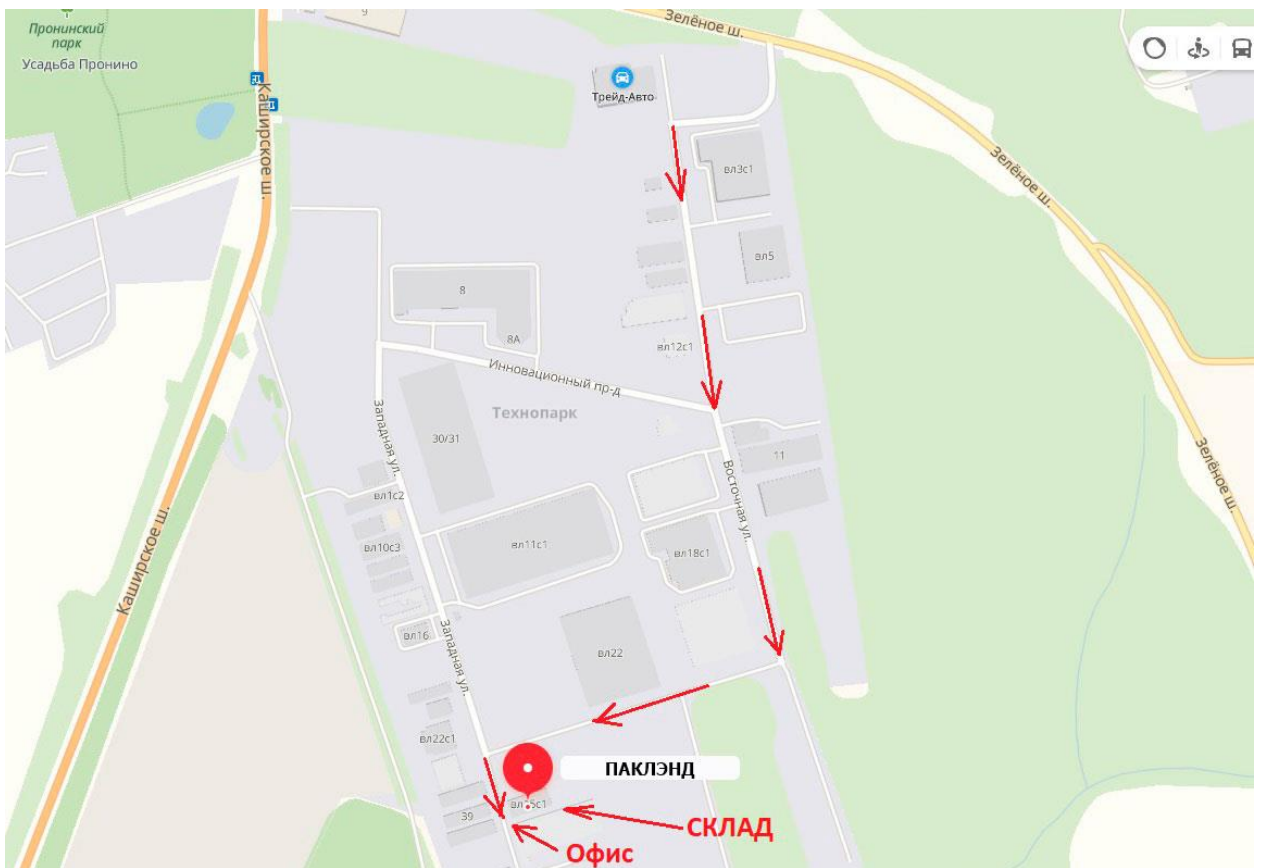

СХЕМА ПРОЕЗДА в ООО «Паклэнд»

Горки Ленинские, Зеленое шоссе, Западная
улица, Владение 17

Время работы склада: Пн-Пт, 9:00-17:00 (без обеда)

Двигаясь по Каширскому шоссе в сторону области, поверните на Зелёное шоссе (ориентир - автозаправка Газпромнефть). Через 750 метров поверните направо на территорию Технопарка М4 (ориентир - въездная группа с КП и автоматическими шлагбаумами).

Заезд с Зелёного шоссе, налево до «кирпича», направо до коричневого забора, далее налево.

Доезжаете до серых зданий с оранжевыми вставками – это владения 17 и 19. Между ними шлагбаум. Его проезжаете и с левой стороны увидите офис, на нем будет вывеска «Услуги склада» - Вам туда.