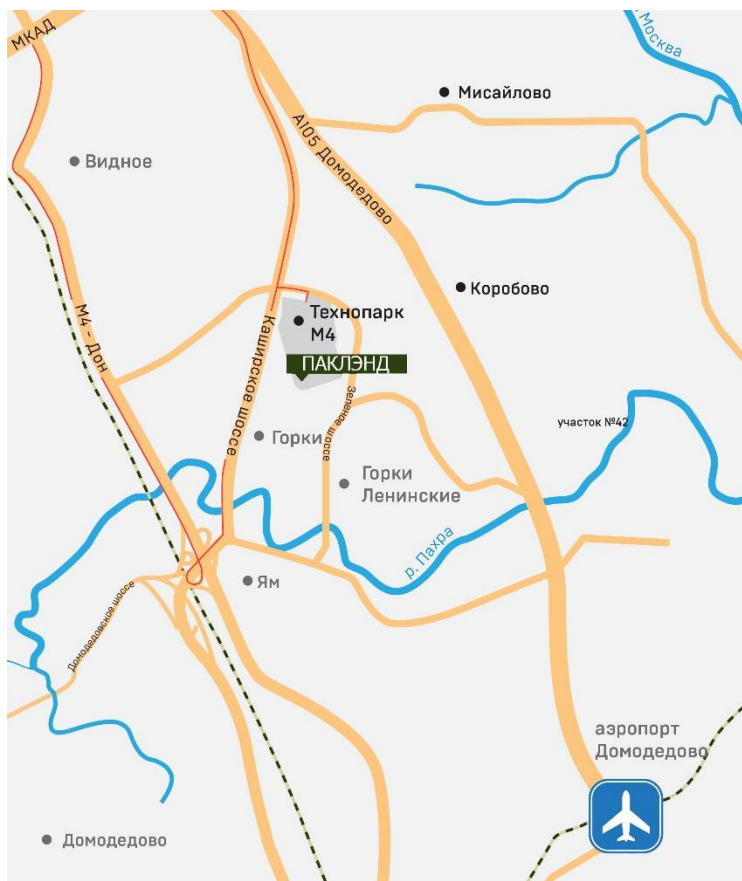

СХЕМА ПРОЕЗДА в ООО «Паклэнд»

Горки Ленинские, Зеленое шоссе, Западная
улица, Владение 17

Время работы склада: Пн-Пт, 9:00-17:00 (без обеда)

Двигаясь по Каширскому шоссе в сторону области, поверните на Зелёное шоссе (ориентир - автозаправка Газпромнефть). Через 750 метров поверните направо на территорию Технопарка М4 (ориентир - въездная группа с КП и автоматическими шлагбаумами).

Заезд с Зелёного шоссе, налево до «кирпича», направо до коричневого забора, далее налево.

Доезжаете до серых зданий с оранжевыми вставками – это владения 17 и 19. Между ними шлагбаум. Его проезжаете и с левой стороны увидите офис, на нем будет вывеска «Услуги склада» - Вам туда.